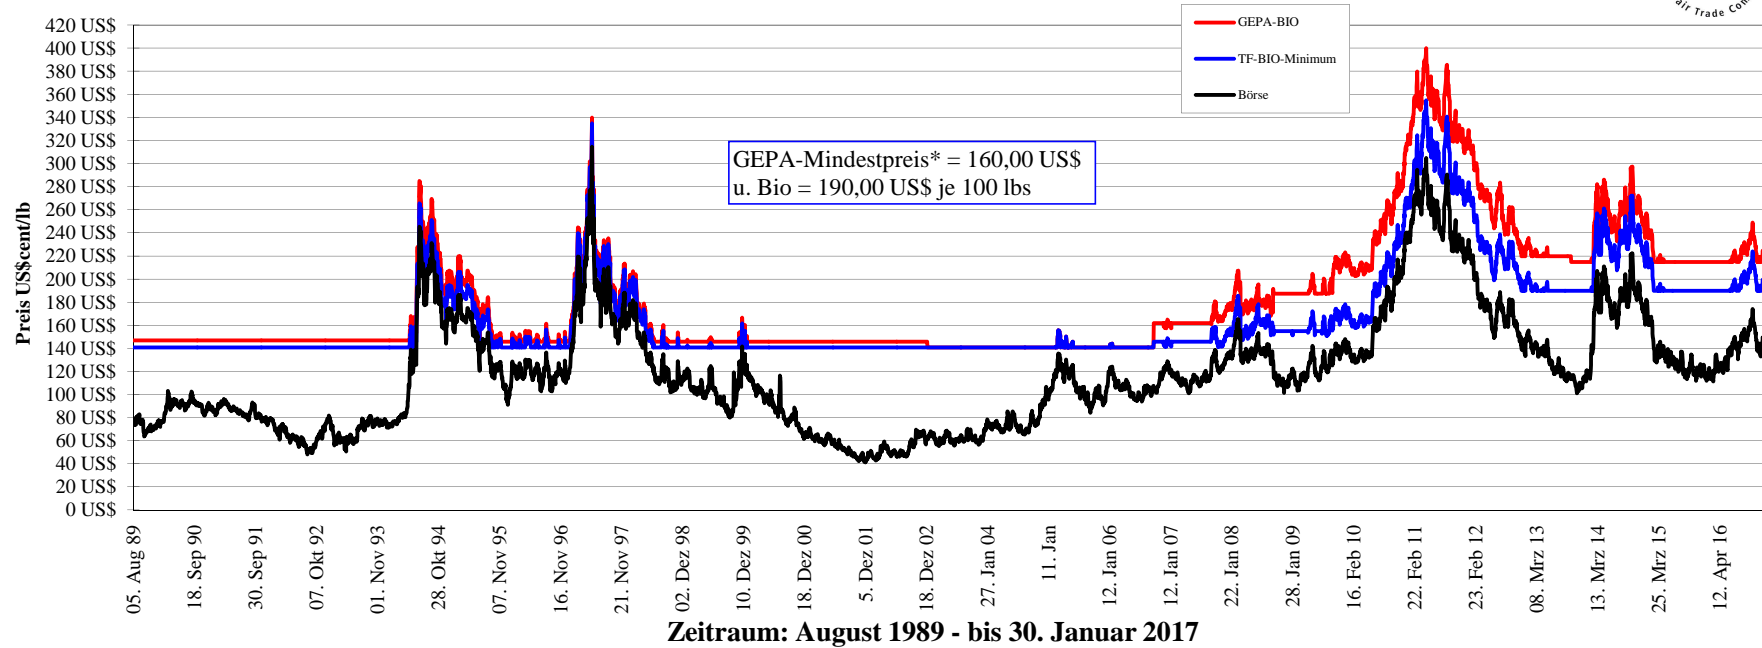

Vergleich Börse New York mit GEPA Einkaufspreis für Arabica-Kaffee

* ab 01.04.2011 neue Mindestpreise: 160,00 US\$ und Bio 190,00 US\$ je 45,36 kg