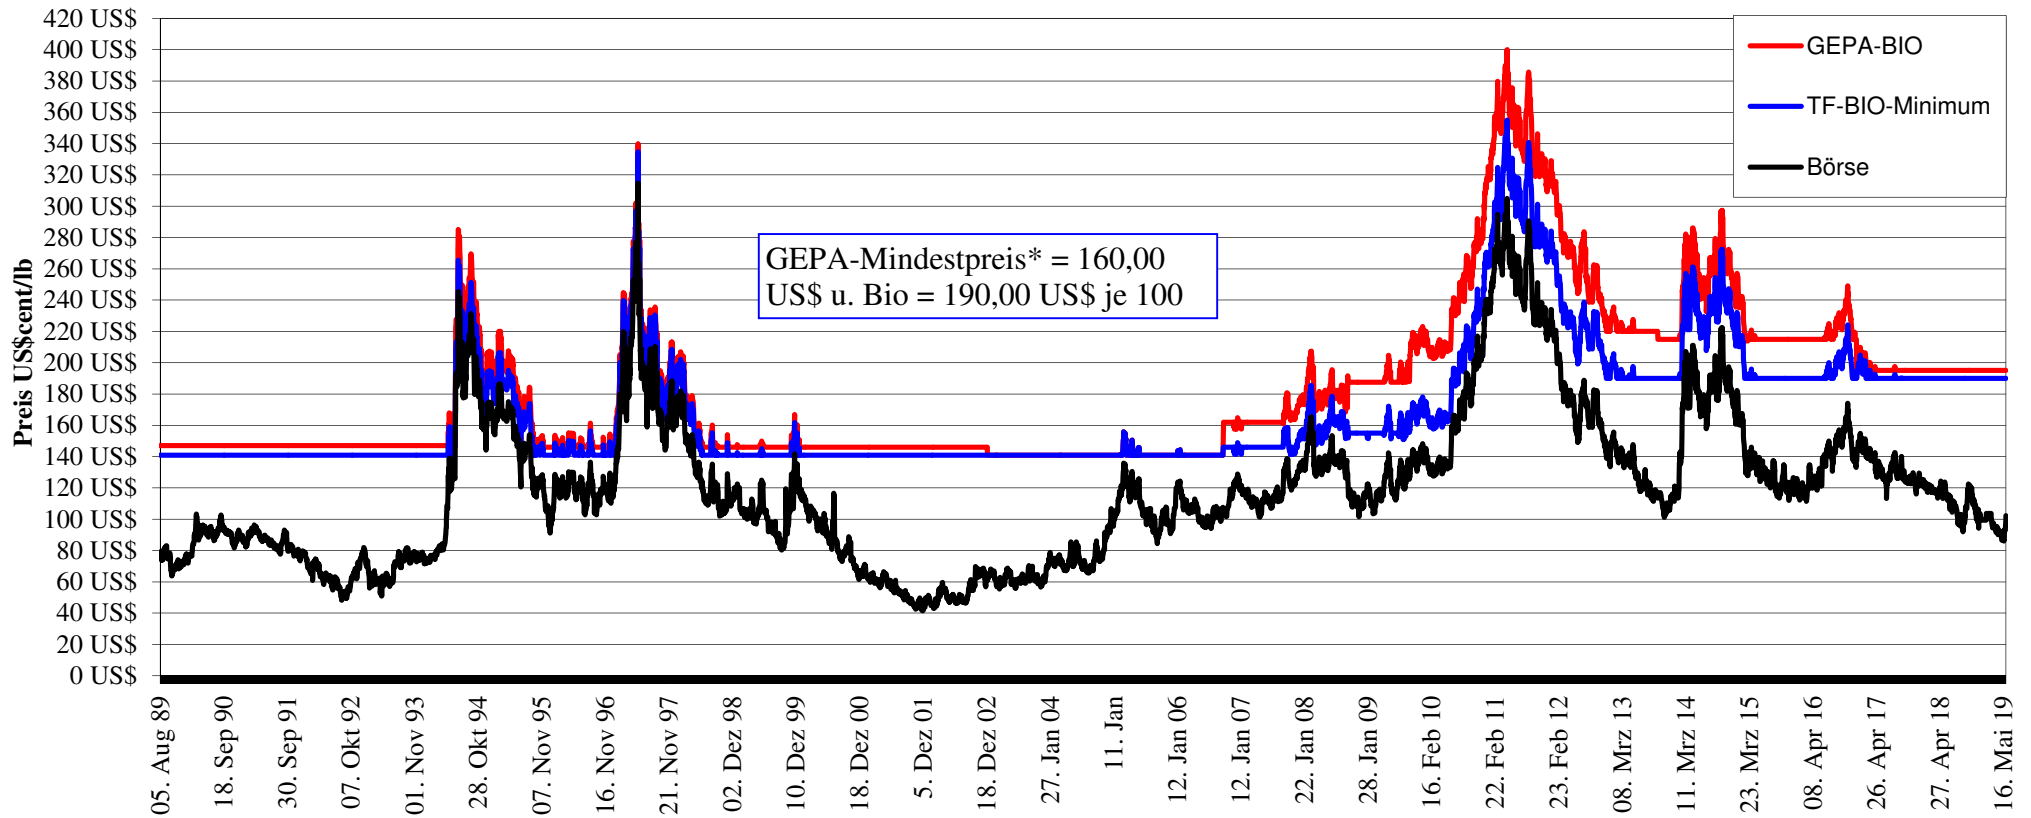

Vergleich Börse New York mit GEPA Einkaufspreis für Arabica-Kaffee

Zeitraum: August 1989 - bis 30. Mai 2019