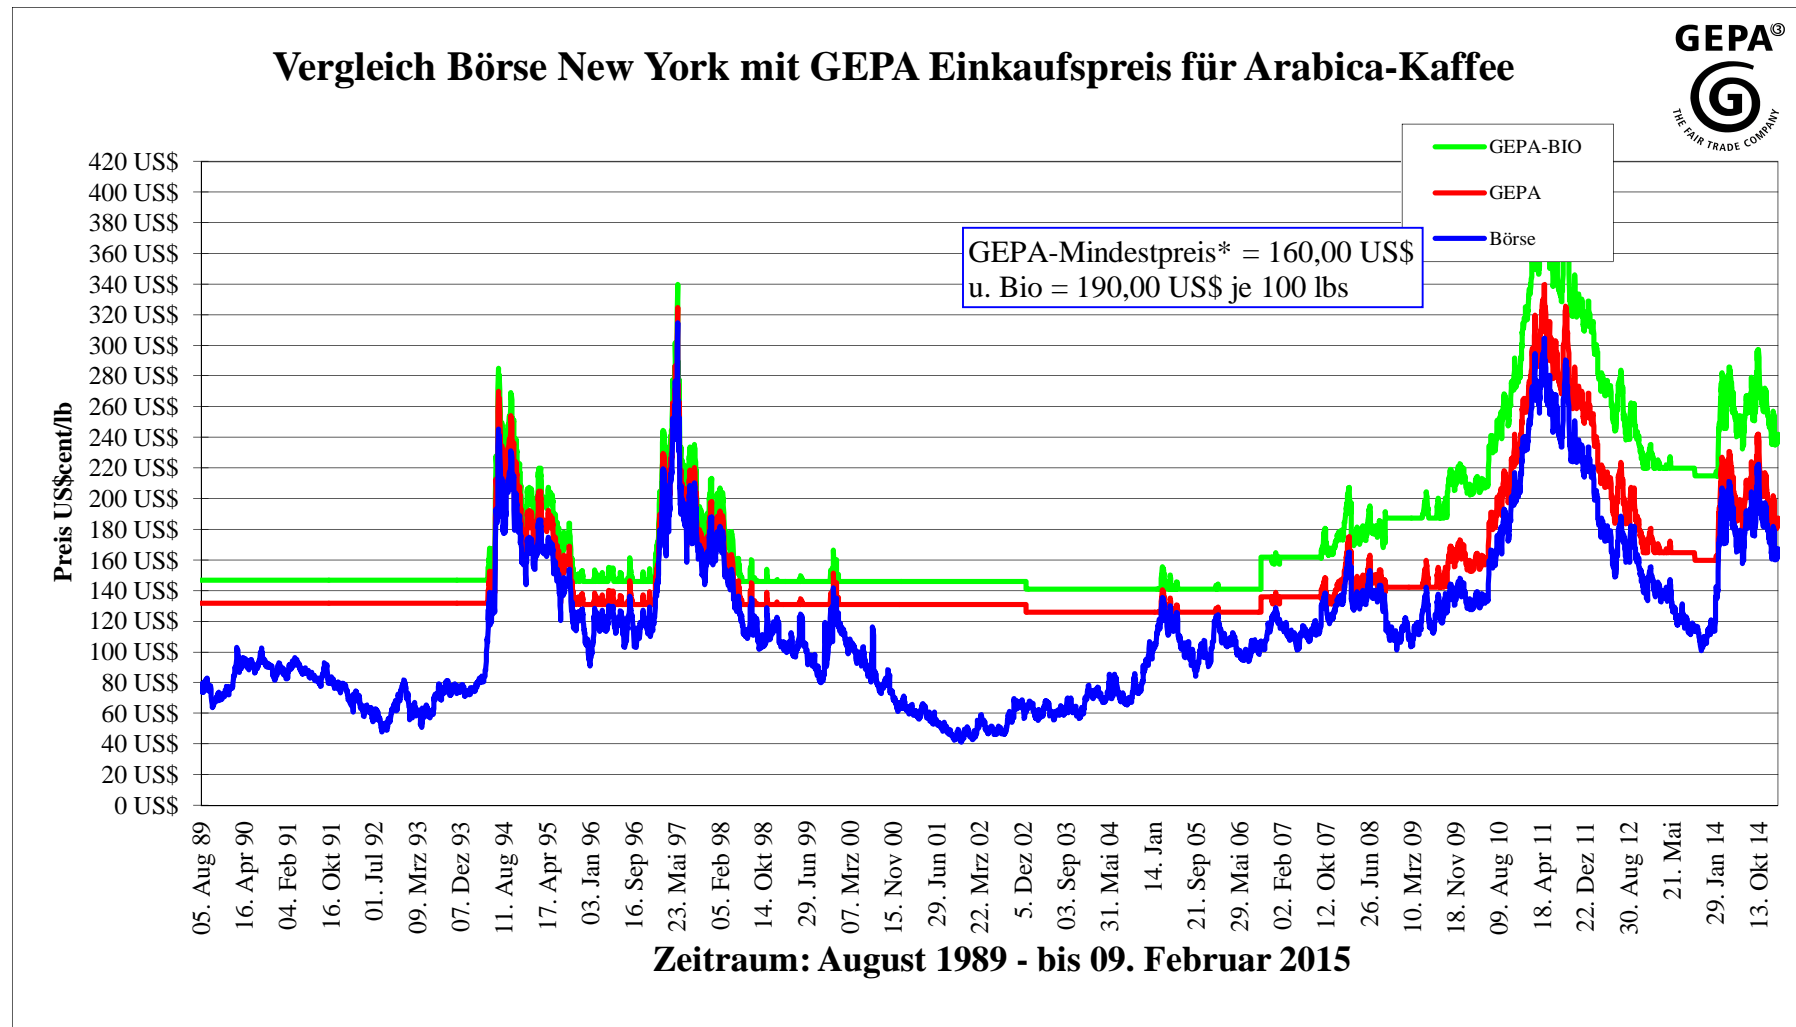

## 2015 Börse New York - 1989 bis heute 2015.02.09 KONV. und BIO

\* ab 01.04.11 neue Mindestpreise: 160,00 US\$ und Bio 190,00 US\$ je 45,36 kg

© GEPA The Fair Trade Company hjwoz 02.2015

10.02.2015

Hans Jürgen Wozniak